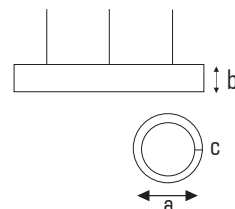

## SPLOŠNE ZNAČILNOSTI

BARVA: **RAL**

Napajalna napetost	: 240 V / 50 Hz, AC
Čas do polne svetilnosti	: 1 s
Življenjska doba	: ELITE - 36 000 h, L70
Zatembjevanje	: Ne, opcijsko: PUSH-DIMM, DALI, Wi-Fi
LED čip	: EPISTAR
LED napajalnik	: KGP / HEP / TRIDONIC
Stopnja zaščite	: IP20
Material	: Ohišje svetilke iz jekla, PC difuzor, vijaki iz nerjavečega jekla
Način uporabe	: Viseča namestitvev
Delovna temperatura	: od 0°C do + 40°C

## TEHNIČNE LASTNOSTI

MODEL	MOČ	SVETLOBNI TOK	UČINKOVITOST	CCT	CRI	UGR	IZSTOPNI KOT	PF	DIMENZIJA a x b x c
ANELLO S 304	30 W	3510 lm	117 lm / W	3000 / 4000 K	Ra>90	<19	>100°	0,95	Ø 400 x 30 x 10 mm
ANELLO S 456	45 W	5265 lm	117 lm / W	3000 / 4000 K	Ra>90	<19	>100°	0,95	Ø 600 x 30 x 10 mm
ANELLO S 608	60 W	7020 lm	117 lm / W	3000 / 4000 K	Ra>90	<19	>100°	0,95	Ø 800 x 30 x 10 mm