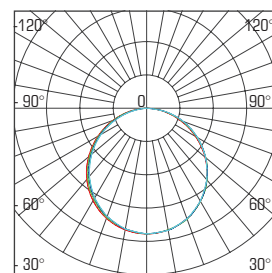

SPLOŠNE ZNAČILNOSTI

BARVA: **RAL**

Napajalna napetost	: 240 V / 50 Hz, AC
Čas do polne svetilnosti	: 1 s
Življenjska doba	: ELITE - 36 000 h, L70
Zatembjevanje	: Ne, opcijsko: PUSH-DIMM, DALI, Wi-Fi
LED čip	: EPISTAR
LED napajalnik	: KGP / HEP / TRIDONIC
Stopnja zaščite	: IP20
Material	: Ohišje svetilke iz jekla, PC difuzor, vijaki iz nerjavečega jekla
Način uporabe	: Viseča namestitvev
Delovna temperatura	: od 0°C do + 40°C