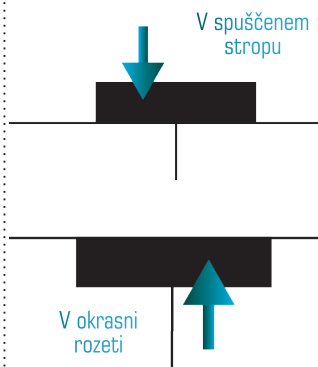

ZUNANJI NAPAJALNIK